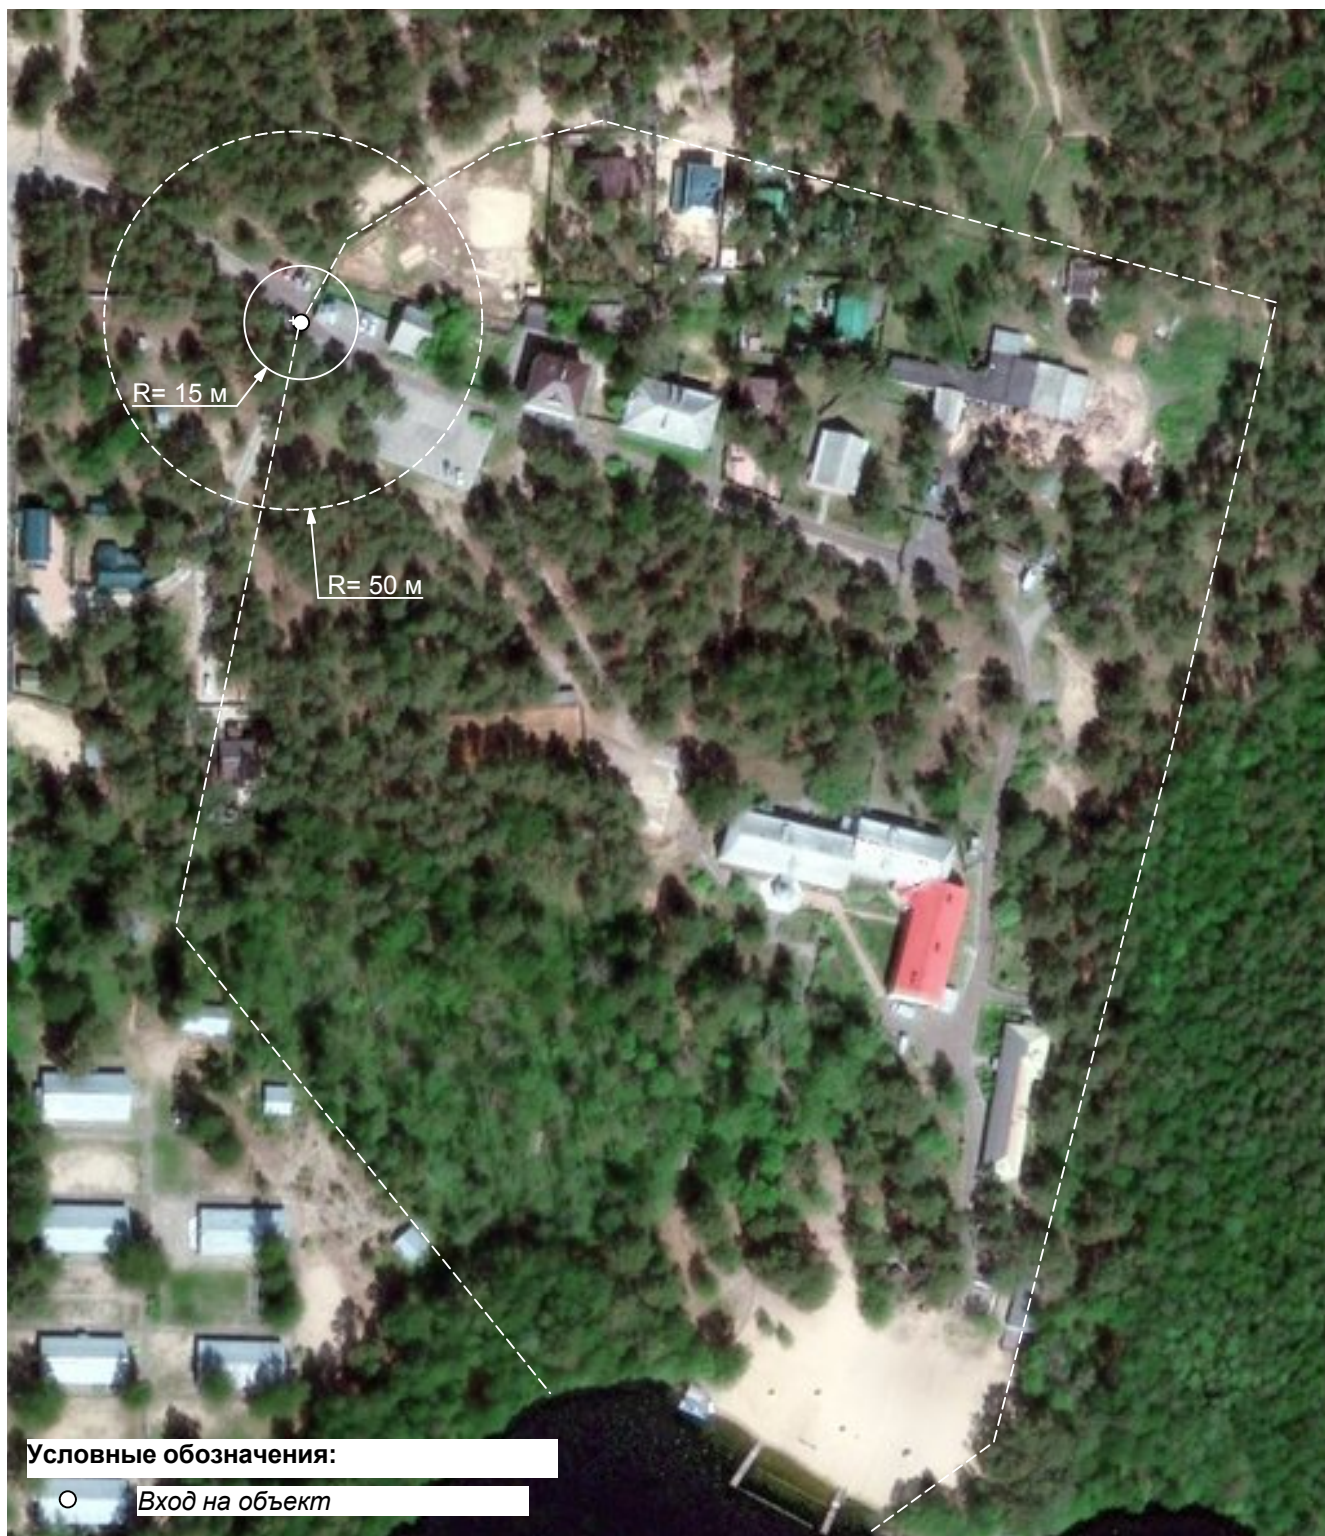

Схема границ прилегающих территорий М 1:2000

Объект: Санаторий-профилакторий "Южный" (РМЭ, Медведевский район, п.Шап, ул.Санаторная, д.8)